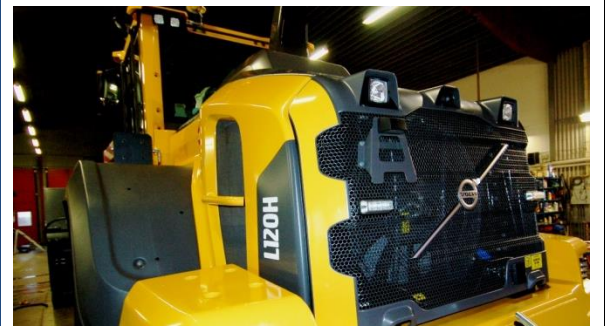

Volvo L120H 2018

Snabbfäste, Separat låsning, Lastdämpare, 3:e och 4:e funktion, Ställbar ratt, Luftstol med värme, ATC Air Condition, Radio med bluetooth, CDC = Spakstyrning, Reciever fläkt, Motorvärmare med grenuttag, Extra arbetsbelysning fram på lamphållare plus hyttkant fram och bak plus höger och vänster sida hytt typ LED ljus, OptiShift, Centralsmörjning, Heltäckande skärmar, Elbackspeglar, Blinkfyr fällbar, Backkamera, Backvarnare, Blixtljus, Förberedd för CareTrack (GPS), Brandsläckare, Instruktionsbok, Reservdelskatalog, CE-märkt Volvo original, Garanti, Maskinskadeförsäkring 2 år. Miljömotor steg 4.